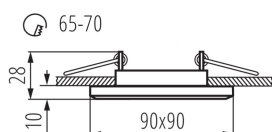

Faretto decorativo

5905339185129

Una vasta gamma di modelli di apparecchi Kanlux MORTA consente di creare arredamenti molto originali in ogni casa. Kanlux MORTA soddisfano le aspettative di tutti coloro che apprezzano i prodotti d'alta qualità, caratterizzati dal design attraente e originale.

DATI GENERALI:

Colore: argento

Soggetta all'uso di lampade autoschermanti: si

Luogo di montaggio: per montaggio a incasso nel soffitto

Luogo d'uso: all'interno

Distanza minima dall' oggetto illuminata: 0,5m

Sorgente di luce sostituibile: si

Il prodotto non è adatto al montaggio sulle superfici normalmente infiammabili: >35W

Il prodotto non può essere ricoperto con materiale termoisolante: si

Lampada inclusa: non

Lunghezza [mm]: 90

Larghezza [mm]: 90

Altezza [mm]: 28

Foro di montaggio [mm]: Ø65-70

Lunghezza del cavo [mt]: 0.12

DATI TECNICI:

Tensione nominale [V]: 12 AC; 12 DC

Potenza massima [W]: max 50

Grado di protezione contro le scosse elettriche: III

Lampada: MR16

Attacco: Gx5,3

Temperatura esercizio [°C]: 5÷25

La plafoniera è adatta alle sorgenti di luce delle seguenti classi energetiche: A++,A+,A,B,C,D,E

Materiale del corpo: vetro

Tipo di allacciamento: estremità libere dei conduttori

Sezione tubo [mm²]: 0.75

Angolo di regolazione della plafoniera: non disponibile

Grado IP: 20

DATI LOGISTICI:

Unità di misura: pezzo

Tipo di confezionamento: 50

Numero di pezzi nell' imballaggio secondario: 1

Numero di pezzi in un imballaggio : 50

Peso unitario netto [g]: 178